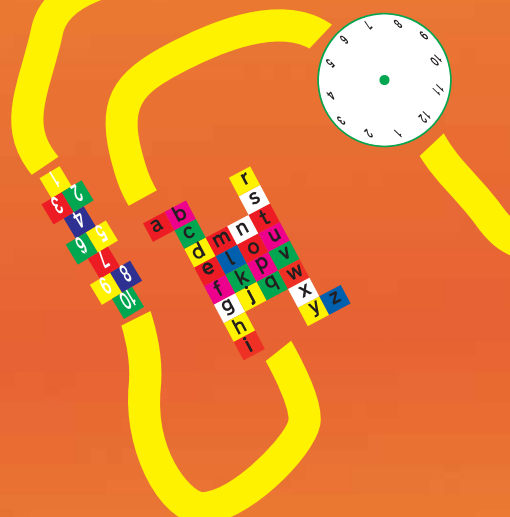

EUR^{*}THERM...

...allievi...

...e scuola

EUR THERM

Marcaggio colorato durabile
con possibilità illimitate e non
inquinante per l'ambiente.

Modella ai bambini delle
pause piene di senso e
lasciali studiare i giochi
passo o passo, salto dopo
salto.

			
RAL3020	RAL1023	RAL5017	RAL9016
			
RAL6024	RAL7042	RAL2009	RAL9017

Strisce, simboli, lettere, numeri, giochi completi
sono disponibili in tutte le dimensioni e colori
RAL classici.

...come eravamo messi ?
Carla si trovava sulla « G »,
Maria sulla « D », Claudio sulla « F »...
...e dunque riprendiamo il gioco !

Apprendere può pure diventare divertente alla pausa.

13

11

10

8

- applicazione pulita e rapida con un bruciatore a gas
- una stabilità molto migliore che con dei colori classici
- ecologica, riciclabile, resistente al gelo, alla neve e al sale

Che noia! Qualche giochi un pò simpatici non sarebbero un lusso...

...e il sole va a nanna di là!

		5
		4
1	2	3

La strada verso la scuola va avanti da se !

Dei simboli specifici rendono i piccoli e grandi
utenti della strada più attenti in quelle zone
di circolazione.